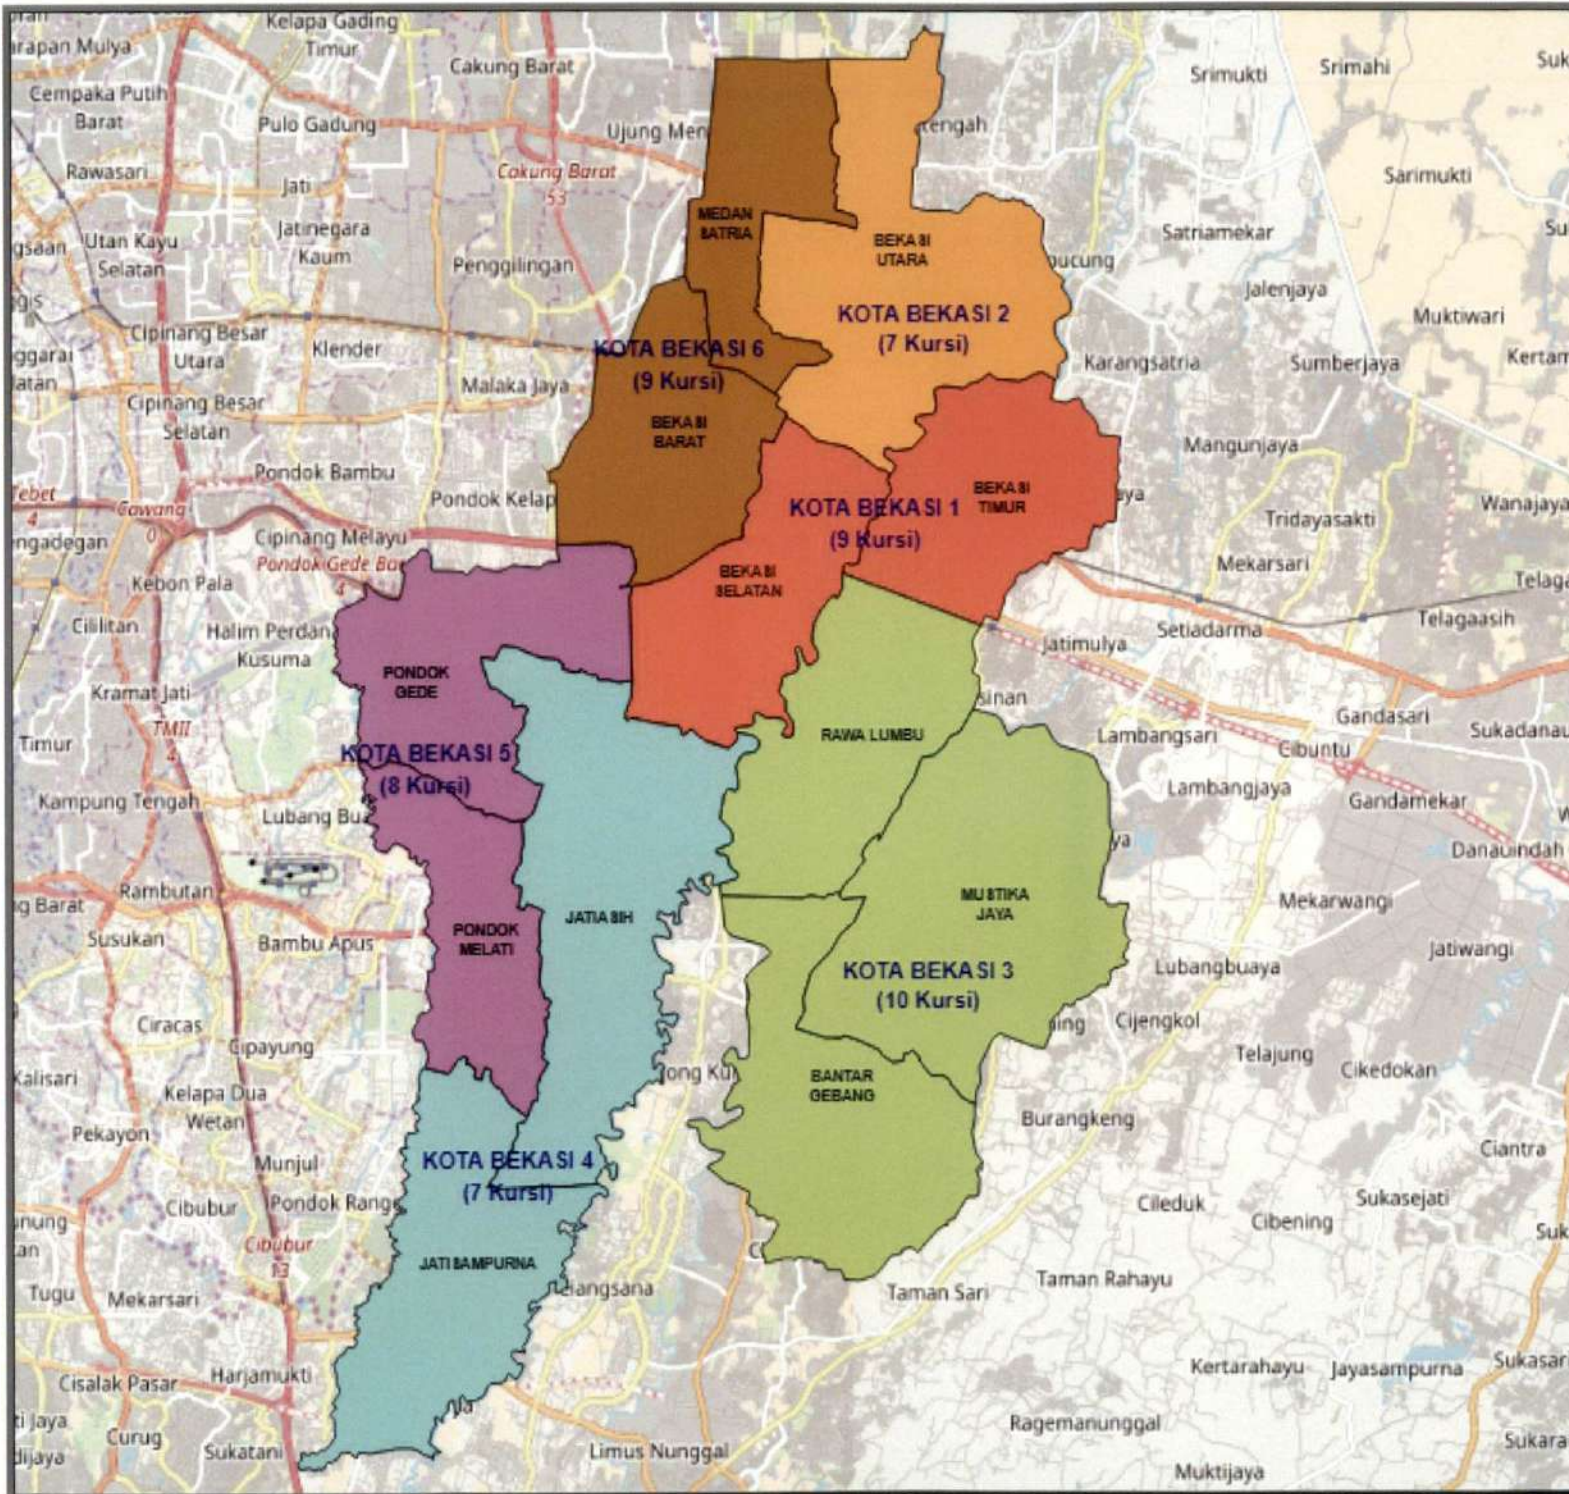

**KOMISI PEMILIHAN UMUM
PEMILIHAN UMUM TAHUN 2019**

DAERAH PEMILIHAN DAN ALOKASI KURSI
ANGGOTA DEWAN PERWAKILAN RAKYAT DAERAH KABUPATEN/KOTA
KOTA BEKASI
PROVINSI JAWA BARAT

50 KURSI - 6 DAERAH PEMILIHAN
JUMLAH PENDUDUK : 2,409,083 JIWA
BPPd : 48,181 JIWA

Keterangan : ■ Batas Kabupaten/Kota ■ Batas Kelurahan
■ Batas Provinsi ■ Batas Kecamatan ■ Garis Pantai/Danau/Waduk

DAERAH PEMILIHAN:

- **KOTA BEKASI 1**
  - BEKASI SELATAN
  - BEKASI TIMUR
- **KOTA BEKASI 2**
  - BEKASI UTARA
- **KOTA BEKASI 3**
  - BANTAR GEBANG
  - MUSTIKA JAYA
  - RAWA LUMBU
- **KOTA BEKASI 4**
  - JATISAMPURNA
  - JATIASHIH
- **KOTA BEKASI 5**
  - PONDOK GEDE
  - PONDOK MELATI
- **KOTA BEKASI 6**
  - BEKASI BARAT
  - MEDAN SATRIA

Lampiran II.24 : Keputusan Komisi Pemilihan Umum
Nomor : 275/PL.01.3-Kpt/D6/KPU/IV/2018
Tanggal : 4 April 2018

KETUA KOMISI PEMILIHAN UMUM
REPUBLIK INDONESIA,

ttid.

ARIEF BUDIMAN

Salinan sesuai dengan aslinya
SEKRETARIAT JENDERAL
KOMISI PEMILIHAN UMUM
REPUBLIK INDONESIA
Kepala Biro Hukum,

SIGIT JOYOWARDONO

Inset Peta Provinsi